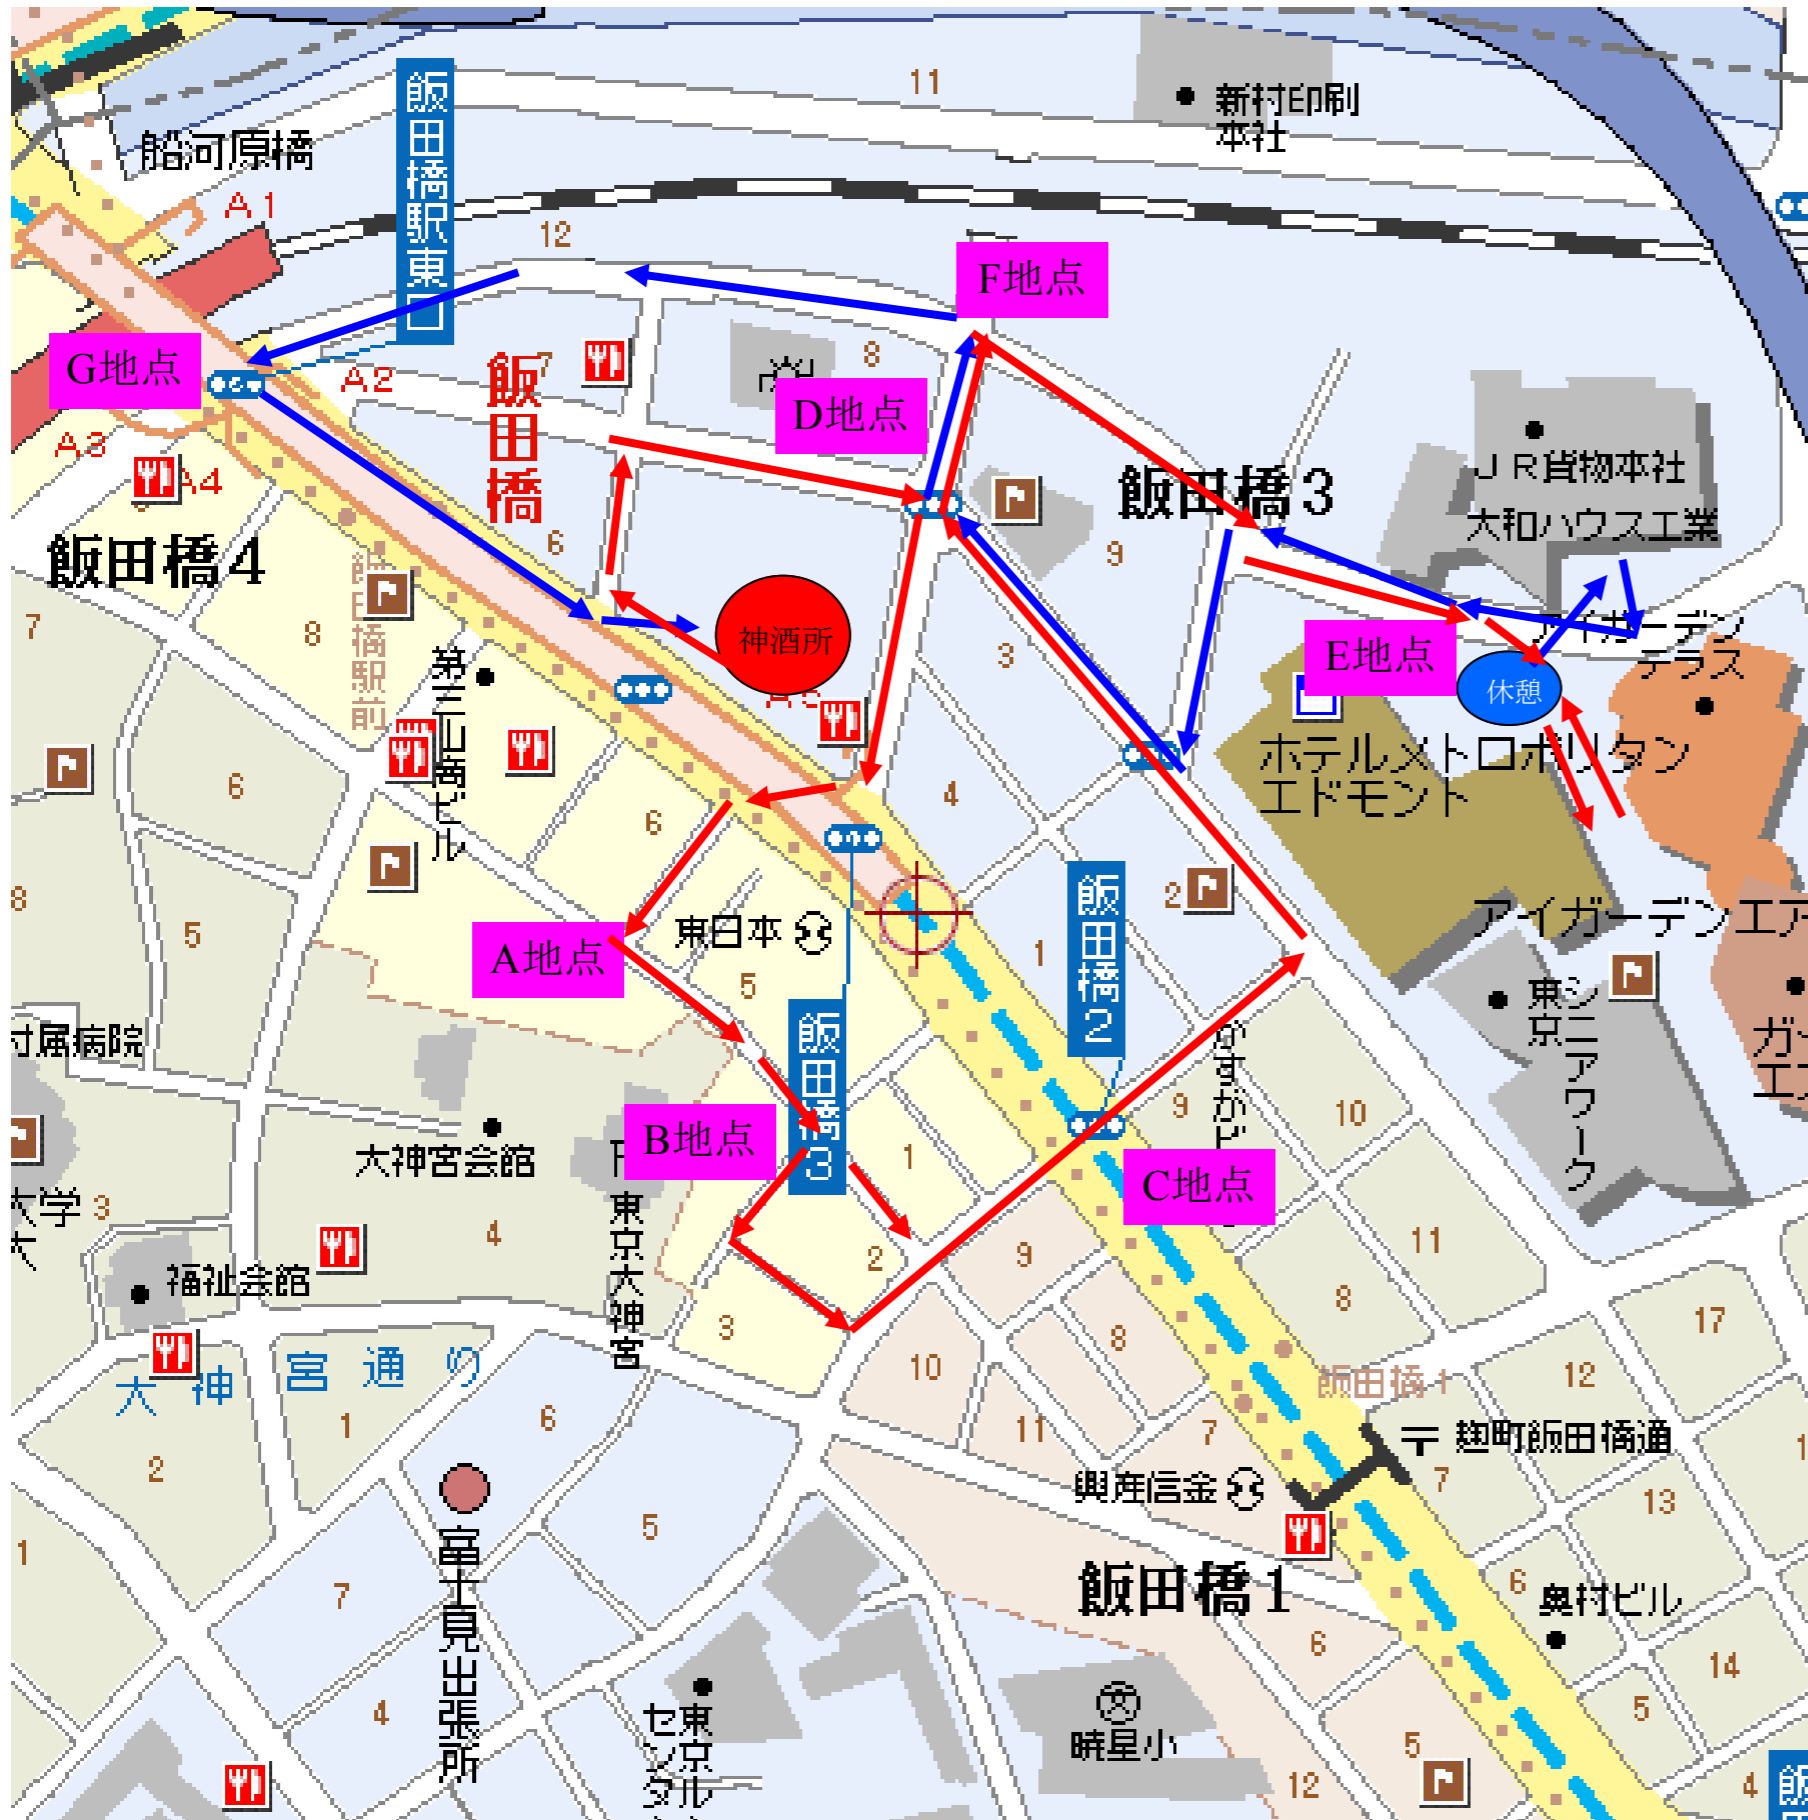

平成24年度築土神社御祭禮 飯田橋町会町内神輿渡御 ルート予定 平成24年9月14日金曜日

<b>神酒所</b>	神酒所 18:00集合 (役員) 神酒所 18:05集合 (担ぎ手) 神酒所 18:15出発 (大神輿・朱神輿)
<b>A地点</b>	18:35 ゴネシステムズ角付予定 18:40 ゴネシステムズ出発予定
<b>B地点</b>	18:45 大神輿 左折で目白通り右折 18:50 朱神輿 直進で町内へ
<b>C地点</b>	19:00 大神輿・朱神輿合流 19:10 エドモントを左折
<b>D地点</b>	19:15 D地点右折 F地点右折アイガーデンへ
<b>E地点</b>	19:25 エドモント到着休憩(大盤振舞)KDDI角付 20:00 エドモント出発 20:10~20:20 JR貨物・大和ハウス角付
<b>F地点</b>	20:35 D地点右折 F地点左折
<b>G地点</b>	20:55 JR飯田橋駅ガード左折
<b>神酒所</b>	21:15 神酒所到着予定
<b>規模:</b>	大神輿 (5.25m×2.85m) × 1基 朱神輿 (4m×2m) × 1基
<b>予想参加人数</b>	大神輿 約250人 朱神輿 約70人
<b>町会交通部警備</b>	8人